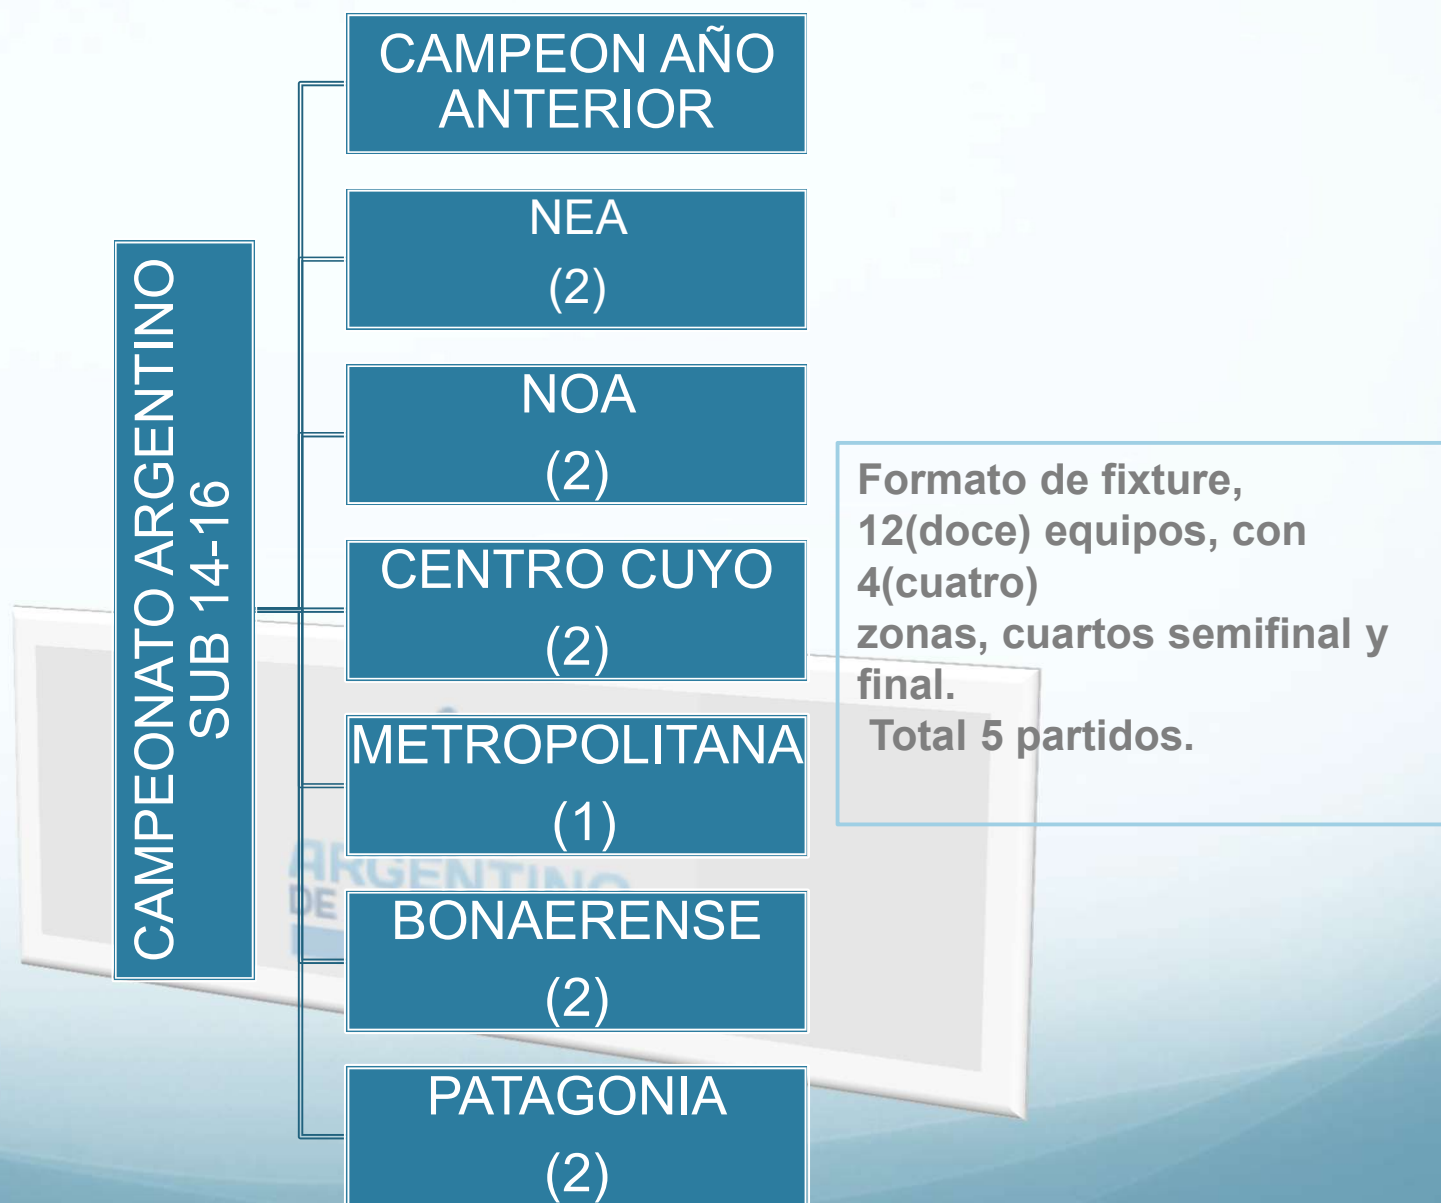

Campeonatos Argentino Sub 14 y Sub 16